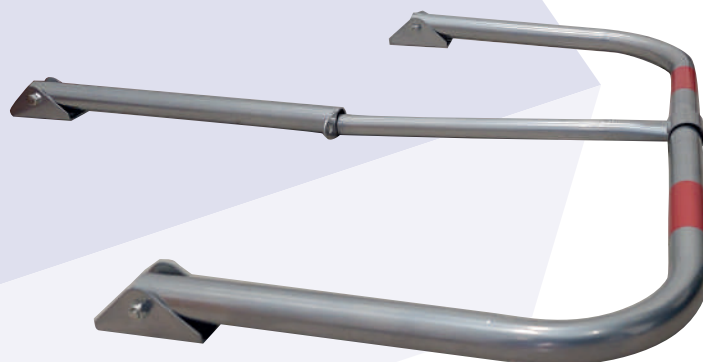

Las indicaciones aquí señaladas tienen carácter de sugerencia. Basadas en experiencia y práctica; su uso no implica necesariamente una responsabilidad material para la empresa. En cada ocasión se deberá tener en cuenta las condiciones particulares para asegurar el éxito del uso en el producto.

LorenziniCL
Lorenzini.cl
Lorenzini.cl

+56 2 29633200
contacto@lorenzini.cl
Los Espinos #2802 - Macul