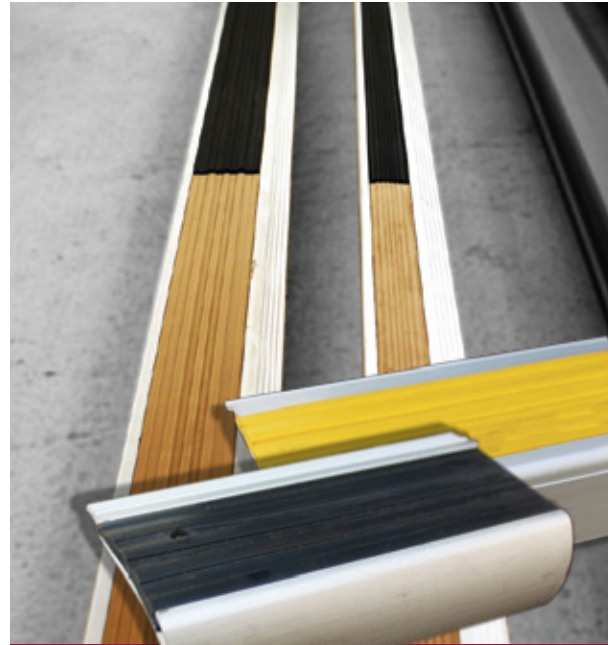

Lorenzini

 WWW Lorenzini.cl

Nariz de grada PVC con aluminio

Material : PVC y aluminio
Dimensiones : 40 x 20 mm x 300cm
60 x 40 mm x 300 cm
Color : Negro, beige, amarillo.

Usos & Normativa

Para entradas, escaleras, peldaños y otros.

Características

- Antideslizantes con gran variedad de colores.
- Resistentes a químicos y humedad.
- Con acabado brillante y estético.
- Antimicótico y antibacterial.

SKU	DESCRIPCIÓN
HC-0000103	NARIZ ALUM/PVC NEG 3 MTX40 MM
HC-0000104	NARIZ ALUM/PVC NEG 3 MTX60 MM