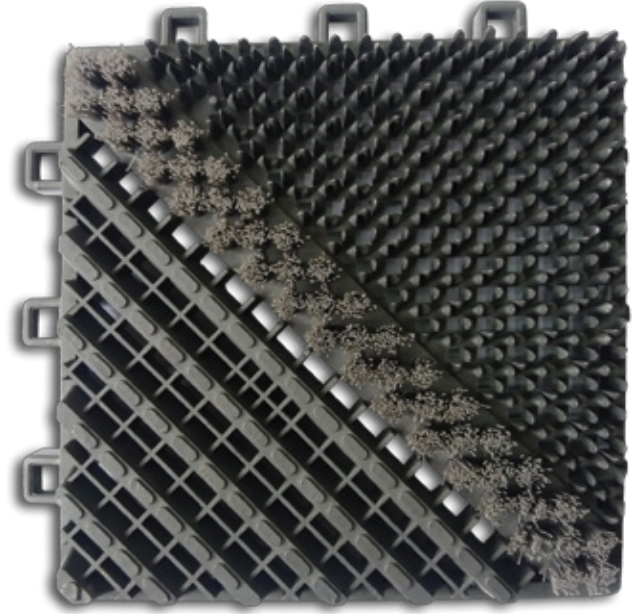

Lorenzini

W www.lorenzini.cl

Palmeta Limpiapiés

1 cepillo

- Material** : HDPE
- Dimensiones** : 15x15cm; 25mm
- Capacidad** : 1000kgs/sqm
- Instalación** : En el suelo o en ranuras de 25mm de profundidad.
- Formato** : Caja con 44 unidades en su interior que corresponden a 1 m²
- Color** : Gris/Cepillo azul
Gris/Cepillo verde
Gris/Cepillo rojo
Gris/Cepillo morado
Rojo
Rojo Claro

Usos & Normativa

Atrapa y retiene la suciedad. Utilizado en hoteles, centros comerciales, hospitales, complejos comerciales, supermercados, bancos, escuelas y otras áreas de alto tráfico.

Características

Alfombra en formato de palmetas con drenaje y cepillos para retener la suciedad en las entradas de los edificios. Es de intalación modular, para ubicarlas de forma entrelazadas y configurarse fácilmente de forma personalizada.

Resistente al desgaste y la corrosión.

No se decolora.

Resiste altas y bajas temperaturas.

Fácil de modular y separar.

SKU	DESCRIPCIÓN
HC-0000456	PALMETA LIMPIAPIES 1/CEP 15X15CMX25MM

Las indicaciones aquí señaladas tienen carácter de sugerencia. Basadas en experiencia y práctica; su uso no implica necesariamente una responsabilidad material para la empresa. En cada ocasión se deberá tener en cuenta las condiciones particulares para asegurar el éxito del uso en el producto.