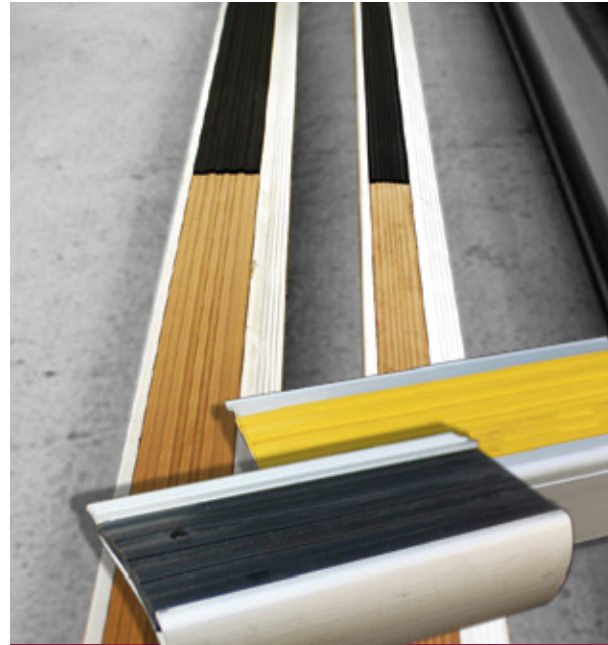

Lorenzini

WWW Lorenzini.cl

Nariz de grada PVC con aluminio

Material : PVC y aluminio
Dimensiones : 40 x 20 mm x 300cm
 60 x 40 mm x 300 cm
Color : Negro, beige, amarillo.

Usos & Normativa

Para entradas, escaleras, peldaños y otros.

Características

- Antideslizantes con gran variedad de colores.
- Resistentes a químicos y humedad.
- Con acabado brillante y estético.
- Antimicótico y antibacterial.

SKU	DESCRIPCIÓN
HC-0000099	NARIZ ALUM/PVC BEIGE 3 MTX40 MM
HC-0000100	NARIZ ALUM/PVC BEIGE 3 MTX60 MM