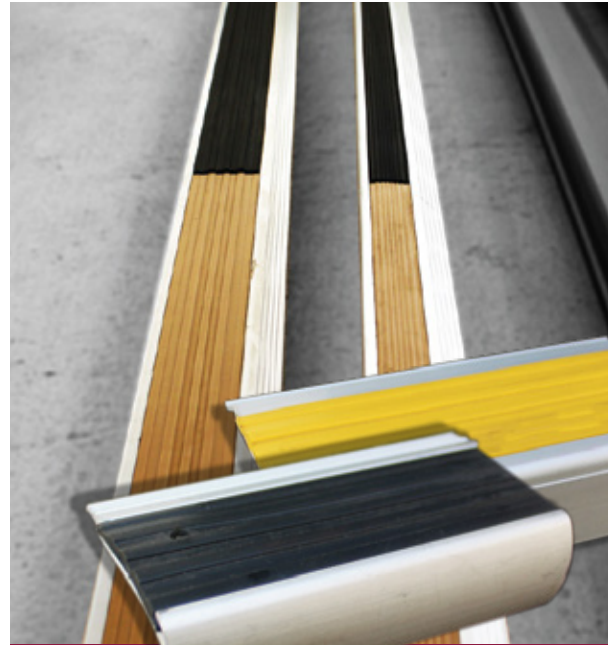

Lorenzini

WWW Lorenzini.cl

Nariz de grada PVC con aluminio

Características

Material : PVC y aluminio
Dimensiones : 40 x 20 mm x 300cm
 60 x 40 mm x 300 cm
Color : Negro, beige, amarillo.

- Antideslizantes con gran variedad de colores.
- Resistentes a químicos y humedad.
- Con acabado brillante y estético.
- Antimicótico y antibacterial.

Usos & Normativa

Para entradas, escaleras, peldaños y otros.

| SKU | DESCRIPCIÓN |
|------------|-------------------------------|
| HC-0000095 | NARIZ ALUM/PVC AMA 3 MTX40 MM |
| HC-0000096 | NARIZ ALUM/PVC AMA 3 MTX60 MM |
| | |
| | |