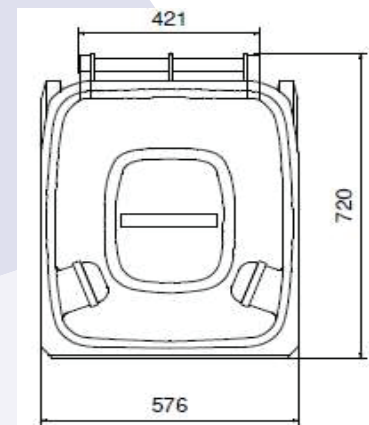

Características

Made in Germany

Las indicaciones aquí señaladas tienen carácter de sugerencia. Basadas en experiencia y práctica; su uso no implica necesariamente una responsabilidad material para la empresa. En cada ocasión se deberá tener en cuenta las condiciones particulares para asegurar el éxito del uso en el producto.

LorenziniCL
Lorenzini.cl
Lorenzini.cl

+56 2 29633200
contacto@lorenzini.cl
Los Espinos #2802 - Macul