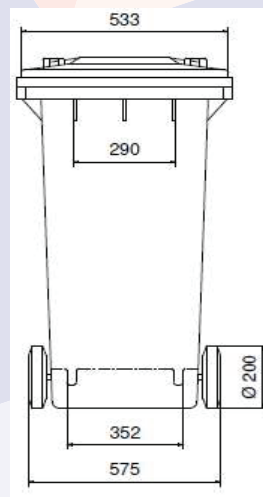

Características

Made in Germany

Las indicaciones aquí señaladas tienen carácter de sugerencia. Basadas en experiencia y práctica; su uso no implica necesariamente una responsabilidad material para la empresa. En cada ocasión se deberá tener en cuenta las condiciones particulares para asegurar el éxito del uso en el producto.

LorenziniCL
Lorenzini.cl
Lorenzini.cl

+56 2 29633200
contacto@lorenzini.cl
Los Espinos #2802 - Macul