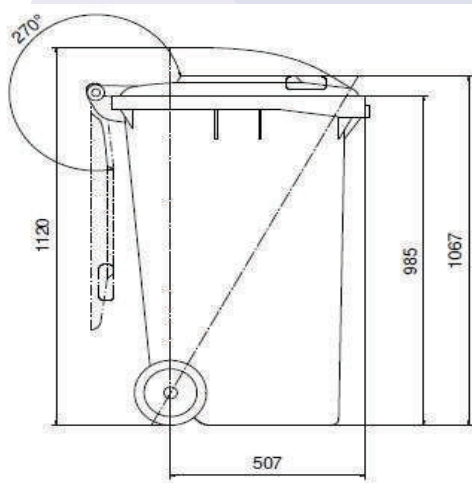

Características

Made in Germany

Las indicaciones aquí señaladas tienen carácter de sugerencia. Basadas en experiencia y práctica; su uso no implica necesariamente una responsabilidad material para la empresa. En cada ocasión se deberá tener en cuenta las condiciones particulares para asegurar el éxito del uso en el producto.

LorenziniCL
Lorenzini.cl
Lorenzini.cl

+56 2 29633200
contacto@lorenzini.cl
Los Espinos #2802 - Macul