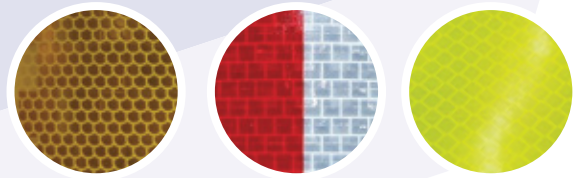

Lorenzini

 www.Lorenzini.cl

Rollo Conspicuity

Avery

Material	: Película retrorreflectiva de acrílico y policarbonato de alto brillo.
Marca	: Avery
Dimensiones	: 5cm x 50mt
Peso	: 0,850 kg
Color	: Blanco, amarillo, rojo/blanco, amarillo fluorescente

Usos & Normativa

Cinta perimetral, ideal para reconocer durante la noche camiones, remolques y otros vehículos de dimensiones extensas.

Norma: ASTM D 4956 Tipo VIII y IV, Cuap

Características

Visualización uniforme durante el día y la noche, rendimiento retrorreflectivo microprismático, durabilidad de largo plazo, adhesivo sensible a la presión, proporciona excepcional visión a distancia en el amanecer, oscuridad y la noche, durabilidad de 10 años.

SKU	DESCRIPCIÓN
SV-0000082	CINTA CONSPICUITY AVERY BLANCA
SV-0000394	CINTA CONSPICUITY AVERY ROJO/BLANCO V-5720
SV-0000953	CINTA CONSPICUITY AVERY AMAR 5CM V-67018
SV-0001015	CINTA CONSPICUITY AVERY FLOUR AMARILLO